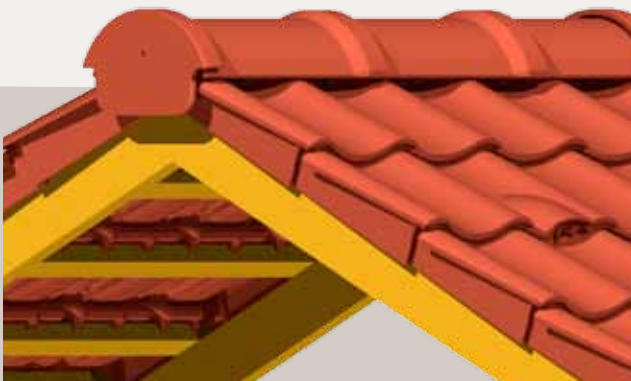

Omsorg og tanke i hver enkelt detalje

Inspiration til profilen er hentet fra håndstrøgne vingetagsten.

En jævnt afrundet bølge og en smal vinge giver taget et traditionelt og klassisk udseende.