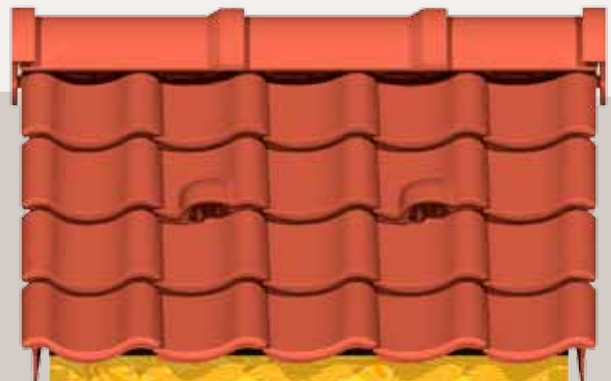

Omsorg og tanke i hver enkelt detalje

Inspiration til profilen er hentet fra håndstrøgne vingetagsten.

En jævnt afrundet bølge og en smal vinge giver taget et traditionelt og klassisk udseende.