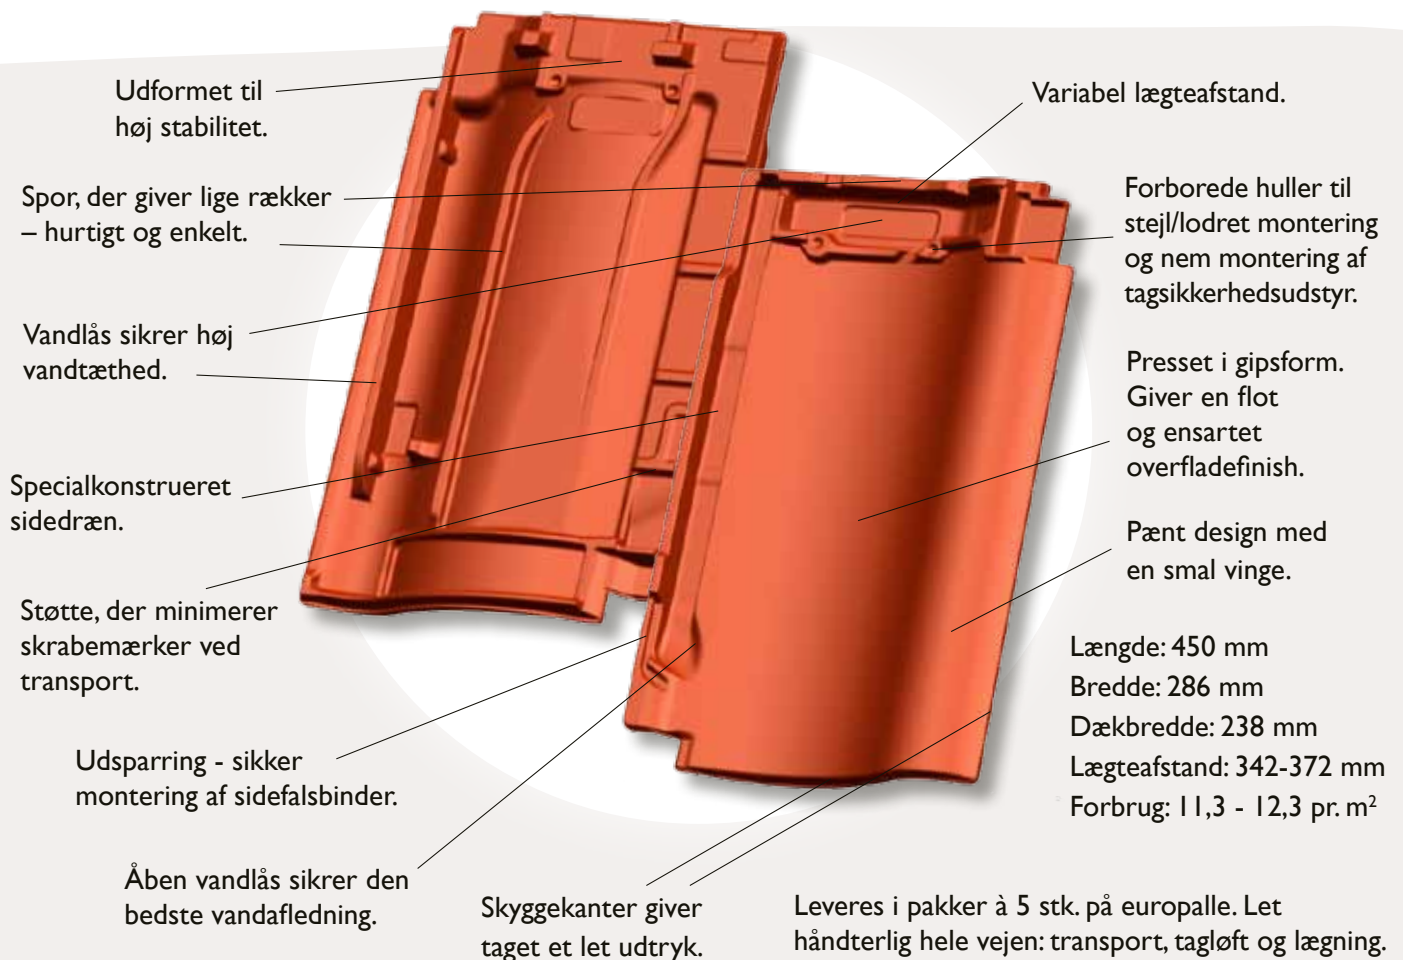

Omsorg og tanke i hver enkelt detalje

Inspiration til profilen er hentet fra håndstrøgne vingetagsten.

En jævnt afrundet bølge og en smal vinge giver taget et traditionelt og klassisk udseende.